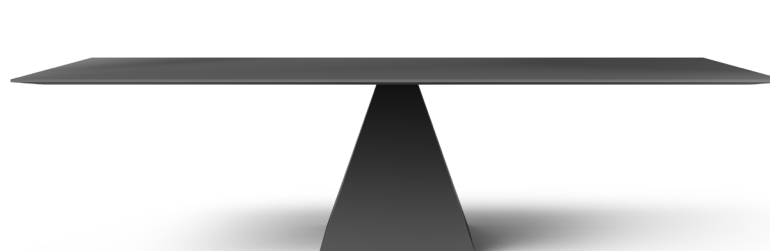

LANDING
BrogliatoTraverso